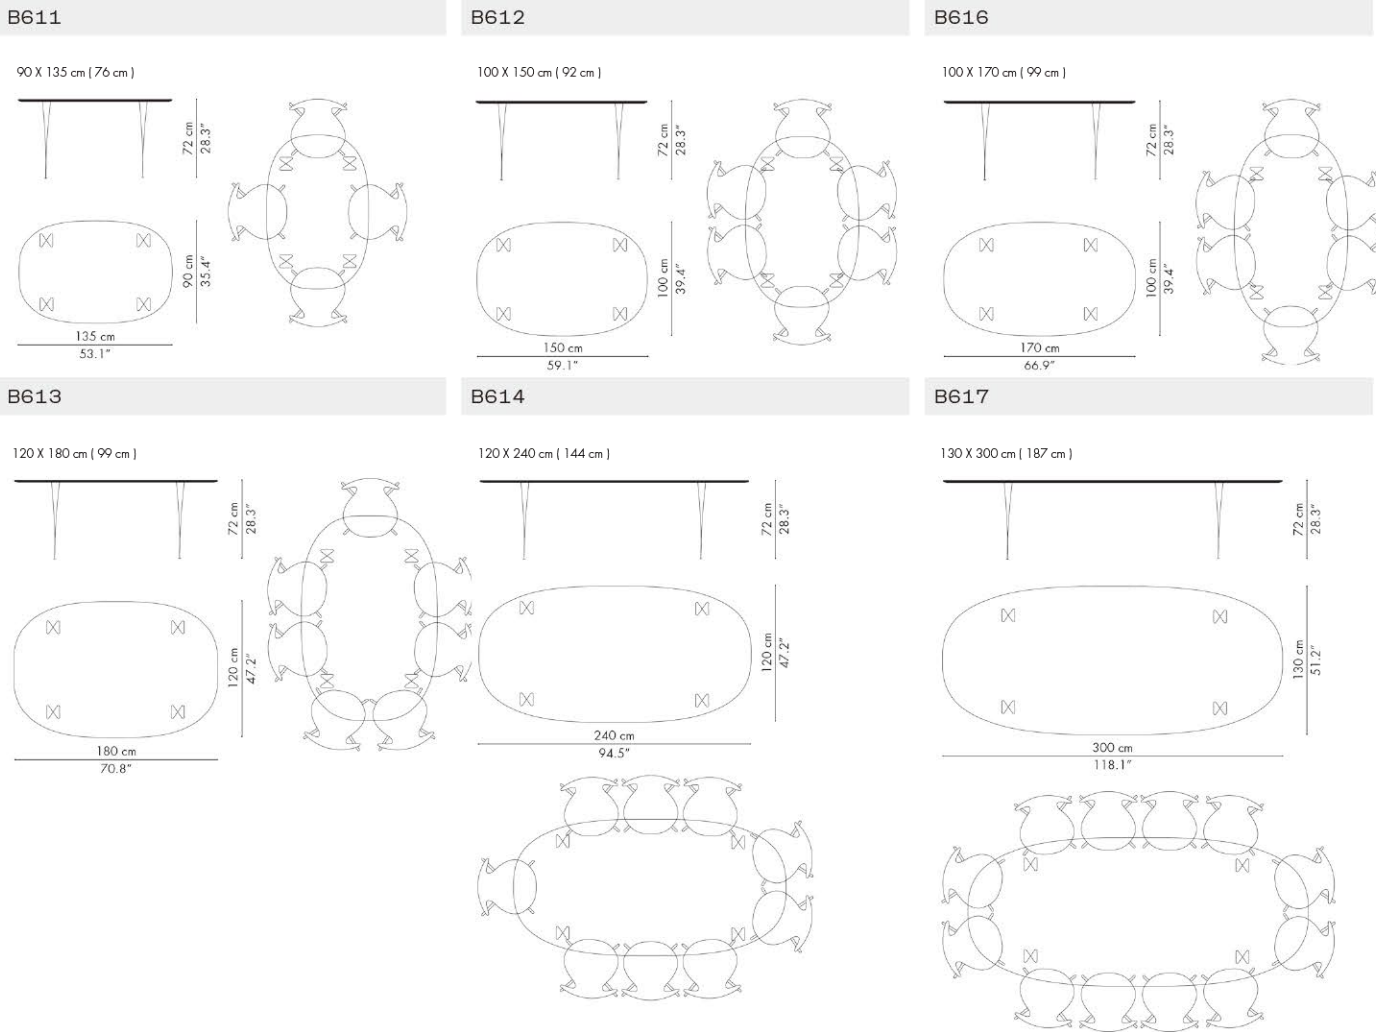

SUPERELLIPSE™ スーパー楕円テーブル
PIET HEIN/BRUNO MATHSSON 1968

2023年1月

スーパー楕円テーブルは様々なサイズからお選びいただけます。テーブルトップはラミネートまたはウォルナット材です。ラミネートのモデルにはアルミ製フレームが、ウォルナット材のモデルには木製フレームが付いています。テーブルを象徴するスパンレッグはクローム仕上げまたは粉体塗装仕上げのスチールパイプ製です。

スーパー楕円テーブル (高さ72cm)

モデル	仕様	ナチュラルウッド:		H/L/W
		ラミネート	ウォルナット(80)	
B611	テーブル スパンレッグ 取り外し可能	285,000	411,000	72/135/90
B612	テーブル スパンレッグ 取り外し可能	308,000	436,000	72/150/100
B616	テーブル スパンレッグ 取り外し可能	332,000	483,000	72/170/100
B613	テーブル スパンレッグ 取り外し可能	356,000	540,000	72/180/120
B614	テーブル スパンレッグ 取り外し可能	475,000	716,000	72/240/120
B617	テーブル スパンレッグ 取り外し可能	736,000	1,109,000	72/300/130

オプション仕様

追加料金

スパンレッグ：テーブルの高さ 52cm(B2), 70cm(B4), 74cm(B8)	14,000
---	--------

ラミネート カラーバリエーション - サーフেসセレクション参照
 ホワイト(032), グレー(718), ブラック(720), ブラウンオッタワ(717), グレーブローモ(724), グレーエフェソ(725)

スパンレッグ カラーバリエーション
 シルバーグレー(170), ウォームグラファイト(180), ブラウンブロンズ(390), ブラック(190), ホワイト(100), ナイングレー(150), クローム仕上げ

オプション

仕様	追加料金
4スターベース: テーブルの高さ47cm(A2), 70cm(A4), 108cm(A9, Ø75cm テーブルトップ用)	14,000
6スターベース: テーブルの高さ70cm(A8)	14,000

ラミネート カラーバリエーション-サーフェスセクション参照

ホワイト(032), グレー(718), ブラック(720), ブラウンオックスワ(717), グレーブローモ(724), グレーエフェソ(725)