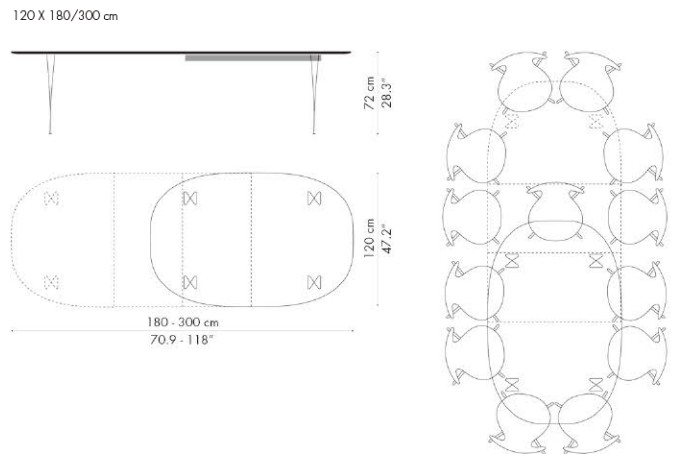

延長式テーブル (高さ72cm)

モデル	仕様	ナチュラルウッド: ラミネート ウォルナット(80)	H/L/W
B620	テーブル スパンレグ 取り外し可能	665,000 1,063,000	72/170(270)/100
B619	テーブル スパンレグ 取り外し可能	712,000 1,176,000	72/180(300)/120

オプション
仕様

追加料金
スパンレグ : テーブルの高さ 52cm(B2), 70cm(B4), 74cm(B8)
14,000

ラミネート カラーバリエーション - サーフেসセクション参照

ホワイト(032), グレー(718), ブラック(720), ブラウンオッタワ(717), グレーブローモ(724), グレーエフェソ(725)

スパンレグ カラーバリエーション

シルバーグレー(170), ウォームグラファイト(180), ブラウンブロンズ(390), ブラック(190), ホワイト(100), ナイングレー(150), クローム仕上げ

B620

B619