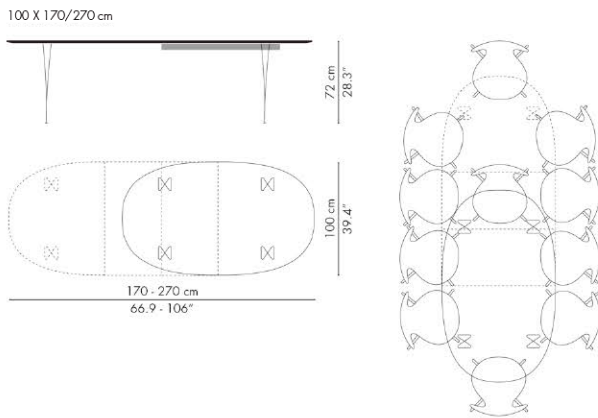

延長式テーブル (高さ72cm)

モデル	仕様	ナチュラルウッド: ラミネート ウォルナット(80)	H/L/W
B620	テーブル スパンレグ 取り外し可能	665,000 1,063,000	72/170(270)/100
B619	テーブル スパンレグ 取り外し可能	712,000 1,176,000	72/180(300)/120

オプション
仕様

追加料金
スパンレグ : テーブルの高さ 52cm(B2), 70cm(B4), 74cm(B8)
14,000

ラミネート カラーバリエーション - サーフেসセクション参照

ホワイト(032), グレー(718), ブラック(720), ブラウンオッタワ(717), グレーブローモ(724), グレーエフェソ(725)

スパンレグ カラーバリエーション

シルバーグレー(170), ウォームグラファイト(180), ブラウンブロンズ(390), ブラック(190), ホワイト(100), ナイングレー(150), クローム仕上げ

B620