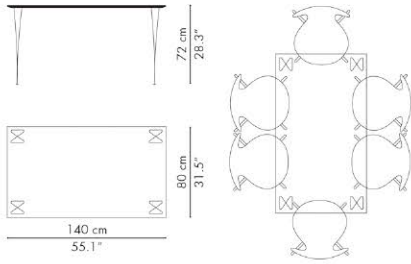

オプション

仕様	追加料金
4スターベース: テーブルの高さ47cm(A2), 70cm(A4), 108cm(A9, Ø75cm テーブルトップ用)	14,000
6スターベース: テーブルの高さ70cm(A8)	14,000

ラミネート カラーバリエーション-サーフェスセクション参照

ホワイト(032), グレー(718), ブラック(720), ブラウンオックスワ(717), グレーブローモ(724), グレーエフェソ(725)

2023年1月

長方形テーブルは2種類のサイズからお選びいただけます。テーブルトップはラミネートまたはウォルナット材です。ラミネートのモデルにはアルミ製フレームが、ウォルナット材のモデルには木製フレームが付いています。テーブルを象徴するスパンレッグはクローム仕上げまたは粉体塗装仕上げのスチールパイプ製です。

長方形テーブル (高さ72cm)

モデル	仕様	ナチュラルウッド:		H/L/W
		ラミネート	ウォルナット(80)	
B637	テーブル スパンレッグ 取り外し可能	285,000	425,000	72/140/80
B638	テーブル スパンレッグ 取り外し可能	320,000	449,000	72/160/80

オプション仕様

仕様	追加料金
スパンレッグ：テーブルの高さ52cm(B2), 70cm(B4), 74cm(B8)	14,000

ラミネートカラーバリエーション-サーフェスセクション参照

ホワイト(032), グレー(718), ブラック(720), ブラウンオッタワ(717), グレーローモ(724), グレーエフェソ(725)

スパンレッグカラーバリエーション

シルバーグレー(170), ウォームグラファイト(180), ブラウンブロンズ(390), ブラック(190), ホワイト(100), ナイングレー(150), クローム仕上げ

B637

80 X 140 cm (112 cm)

B638

80 X 160 cm (121 cm)