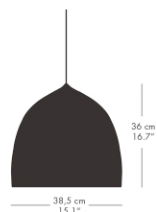

ペンダントランプP2