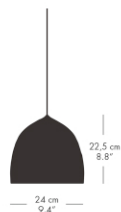

サスペンスは、「動きを物理的な形で表現する」というテーマのもと、ガムフラテーンがデザインしたシリーズです。
ランプ下部のディフューザーによって光を集中させ、まぶしさを緩和し、エレガントで深みのある光の豊宴を演出します。

ペンダントランプ

| モデル | カラー | コード長 (cm) | コード仕様 | 適合ランプ | フランジカバーカラー | 品番 | |
|------|------------|-----------------------|--------------------|--------------------------------|------------|----------|---------|
| P1 | ホワイト | 150/全長172.5 | ホワイト, PVC | E26 白熱電球 60W/ 適合LED電球 60W | ホワイト | 74714005 | 41,000 |
| P1 | ライトグレー | 150/全長172.5 | マットライトグレー, PVC | E26 白熱電球 60W/ 適合LED電球 60W | ホワイト | 74714112 | 41,000 |
| P1 | ブラック | 150/全長172.5 | ブラック, PVC | E26 白熱電球 60W/ 適合LED電球 60W | ブラック | 74714208 | 41,000 |
| P1 | 銅 | 150/全長172.5 | ブラック, PVC | E26 白熱電球 60W/ 適合LED電球 60W | ブラック | 74714325 | 66,000 |
| P1.5 | パウダーバーガンディ | 150/全長179.8 | パウダーバーガンディ, PVC | E26 白熱電球 60W/ 適合LED電球 60W | ホワイト | 84718301 | 55,000 |
| P1.5 | パールパール | 150/全長179.8 | パールパール, PVC | E26 白熱電球 60W/ 適合LED電球 60W | ホワイト | 84718402 | 55,000 |
| P1.5 | ライトグレー | 150/全長179.8 | ライトグレー, PVC | E26 白熱電球 60W/ 適合LED電球 60W | ホワイト | 84718512 | 55,000 |
| P2 | ホワイト | 150/全長186 | ホワイト, PVC | E26 白熱電球 100W/ 適合LED電球 100W | ホワイト | 74714405 | 72,000 |
| P2 | ライトグレー | 150/全長186 | マットライトグレー, PVC | E26 白熱電球 100W/ 適合LED電球 100W | ホワイト | 74714512 | 72,000 |
| P2 | ブラック | 150/全長186 | ブラック, PVC | E26 白熱電球 100W/ 適合LED電球 100W | ブラック | 74714608 | 72,000 |
| P2 | 銅 | 150/全長186 (ワイヤー付き) | ブラック, PVC | E26 白熱電球 100W/ 適合LED電球 100W | ブラック | 74714725 | 135,000 |

ペンダントランプP1

ペンダントランプP1.5

ペンダントランプP2

ペンダントランプP2銅