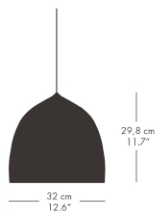

ペンダントランプP1.5