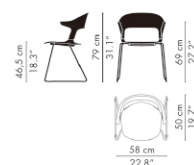

モデル	仕様		
BH20	チェア スタッキング可能 シートの高さ46.5cm クロームまたは粉体塗装仕上げベース		47,000
BH21	チェア スタッキング可能 シートの高さ46.5cm スレッド脚 クローム仕上げベース		47,000
BH25	チェア シート高さ調節機能 プラスチックキャスター付き サテンまたはブラック粉体塗装仕上げベース		88,000
BH30	アームチェア スタッキング可能 シートの高さ46.5cm クロームまたは粉体塗装仕上げベース		57,000
BH31	アームチェア スタッキング可能 シートの高さ46.5cm スレッド脚 クローム仕上げベース		57,000
BH35	アームチェア シート高さ調節機能 プラスチックキャスター付き サテンまたはブラック粉体塗装仕上げベース		98,000

アクセサリ	仕様	価格	備考
連結器具		4,000	BH21/BH31用
脚先用フェルト製グライド（4個）		1,000	BH20BH30用
運搬用カート	チェア12脚/アームチェア12脚用	66,000	BH20/BH21/BH30/BH31用
運搬用カート	チェア8脚/アームチェア8脚用	51,000	BH20/BH21/BH30/BH31用
BH70	シートクッション（4色）	11,000	

シートクッションカラーバリエーション-サーフェスセクション参照
 ブラック(CANVAS 174),グレー(CANVAS 134),グリーン(UMAMI 2 982),レッド(UMAMI 2 532)

BH20

BH21

BH25

BH30

BH31

BH35