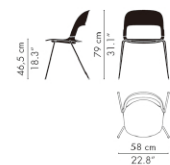

モデル	仕様		
BH20	チェア スタッキング可能 シートの高さ46.5cm クロームまたは粉体塗装仕上げベース		47,000
BH21	チェア スタッキング可能 シートの高さ46.5cm スレッド脚 クローム仕上げベース		47,000
BH25	チェア シート高さ調節機能 プラスチックキャスター付き サテンまたはブラック粉体塗装仕上げベース		88,000
BH30	アームチェア スタッキング可能 シートの高さ46.5cm クロームまたは粉体塗装仕上げベース		57,000
BH31	アームチェア スタッキング可能 シートの高さ46.5cm スレッド脚 クローム仕上げベース		57,000
BH35	アームチェア シート高さ調節機能 プラスチックキャスター付き サテンまたはブラック粉体塗装仕上げベース		98,000

プラスチックカラーバリエーション-サーフェスセクション参照
ホワイト(110),ブラック(210),レッド(610),グリーン(910)

シートカラーバリエーション-サーフェスセクション参照
ナチュラルオーク,ブラック(196),グリーン(946)

オプション	仕様	追加料金	備考
ストッパーなしダブルハードキャスター（5個セット）	アルミ製カバー	12,000	BH25/BH35用
ストッパーなしダブルソフトキャスター（5個セット）	アルミ製カバー	12,000	BH25/BH35用
ストッパー付きダブルハードキャスター（5個セット）	アルミ製カバー	12,000	BH25/BH35用
ストッパー付きダブルソフトキャスター（5個セット）	アルミ製カバー	12,000	BH25/BH35用

アクセサリ	仕様	価格	備考
連結器具		4,000	BH21/BH31用
脚先用フェルト製グライド（4個）		1,000	BH20BH30用
運搬用カート	チェア12脚/アームチェア12脚用	66,000	BH20/BH21/BH30/BH31用
運搬用カート	チェア8脚/アームチェア8脚用	51,000	BH20/BH21/BH30/BH31用
BH70	シートクッション（4色）	11,000	

シートクッションカラーバリエーション-サーフェスセクション参照
ブラック(CANVAS 174),グレー(CANVAS 134),グリーン(UMAMI 2 982),レッド(UMAMI 2 532)

BH20