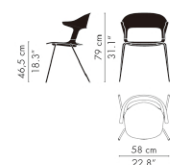

モデル	仕様		
BH20	チェア スタッキング可能 シートの高さ46.5cm クロームまたは粉体塗装仕上げベース		47,000
BH21	チェア スタッキング可能 シートの高さ46.5cm スレッド脚 クローム仕上げベース		47,000
BH25	チェア シート高さ調節機能 プラスチックキャスター付き サテンまたはブラック粉体塗装仕上げベース		88,000
BH30	アームチェア スタッキング可能 シートの高さ46.5cm クロームまたは粉体塗装仕上げベース		57,000
BH31	アームチェア スタッキング可能 シートの高さ46.5cm スレッド脚 クローム仕上げベース		57,000
BH35	アームチェア シート高さ調節機能 プラスチックキャスター付き サテンまたはブラック粉体塗装仕上げベース		98,000

アクセサリ	仕様	価格	備考
連結器具		4,000	BH21/BH31用
脚先用フェルト製グライド（4個）		1,000	BH20BH30用
運搬用カート	チェア12脚/アームチェア12脚用	66,000	BH20/BH21/BH30/BH31用
運搬用カート	チェア8脚/アームチェア8脚用	51,000	BH20/BH21/BH30/BH31用
BH70	シートクッション（4色）	11,000	

シートクッションカラーバリエーション-サーフェスセクション参照
 ブラック(CANVAS 174),グレー(CANVAS 134),グリーン(UMAMI 2 982),レッド(UMAMI 2 532)

BH20

BH21

BH25

BH30

BH31

BH35