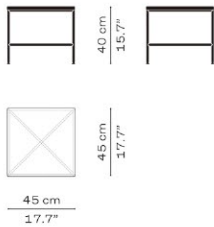

PLANNER™ COFFEE TABLES プランナーコーヒーテーブル
PAUL MCCOBB 1952/2018

2023年1月

プランナーコーヒーテーブルは、6種類のサイズ、2種類の大理石（クリームまたはチャコール）のテーブルトップからお選びいただけます。
ベースはブラック粉体塗装仕上げのスチール製です。

モデル	仕様	大理石	H/L/W
MC300	円形コーヒーテーブル	大理石 粉体塗装仕上げベース	217,000 40/ø80
MC310	長方形コーヒーテーブル	大理石 粉体塗装仕上げベース	171,000 40/75/45
MC320	正方形コーヒーテーブル	大理石 粉体塗装仕上げベース	217,000 40/80/80
MC330	正方形コーヒーテーブル	大理石 粉体塗装仕上げベース	156,000 40/45/45
MC340	正方形コーヒーテーブル	大理石 粉体塗装仕上げベース	334,000 40/100/100
MC350	長方形コーヒーテーブル	大理石 粉体塗装仕上げベース	300,000 40/130/70

大理石 - サーフেসセレクション参照
クリーム(120), チャコール(220)

MC330