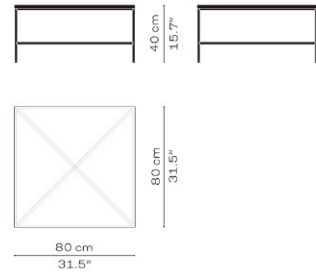

PLANNER™ COFFEE TABLES プランナーコーヒーテーブル
PAUL MCCOBB 1952/2018

2023年1月

プランナーコーヒーテーブルは、6種類のサイズ、2種類の大理石（クリームまたはチャコール）のテーブルトップからお選びいただけます。
ベースはブラック粉体塗装仕上げのスチール製です。

モデル	仕様	大理石	H/L/W
MC300	円形コーヒーテーブル	大理石 粉体塗装仕上げベース	217,000 40/ø80
MC310	長方形コーヒーテーブル	大理石 粉体塗装仕上げベース	171,000 40/75/45
MC320	正方形コーヒーテーブル	大理石 粉体塗装仕上げベース	217,000 40/80/80
MC330	正方形コーヒーテーブル	大理石 粉体塗装仕上げベース	156,000 40/45/45
MC340	正方形コーヒーテーブル	大理石 粉体塗装仕上げベース	334,000 40/100/100
MC350	長方形コーヒーテーブル	大理石 粉体塗装仕上げベース	300,000 40/130/70

大理石 - サーフেসセレクション参照
クリーム(120), チャコール(220)

MC320