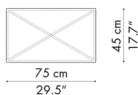

PLANNER™ COFFEE TABLES プランナーコーヒーテーブル

PAUL McCOBB 1953

プランナーコーヒーテーブルは、2種類の大理石のテーブルトップからお選びいただけます。
ベースのフレームはブラック粉体塗装仕上げのスチール製です。

モデル	仕様	大理石	H/L/B
MC300	円形コーヒーテーブル 大理石トップ 粉体塗装仕上げベース		40/80 cm
MC310	長方形コーヒーテーブル 大理石トップ 粉体塗装仕上げベース		40/75/45 cm
MC320	正方形コーヒーテーブル 大理石トップ 粉体塗装仕上げベース		40/80/80 cm

大理石 - サーフエスセクション参照

チャコール, クリーム

MC310