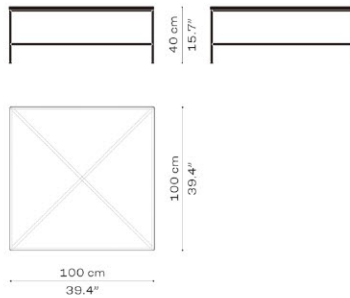

PLANNER™ COFFEE TABLES プランナーコーヒーテーブル
PAUL MCCOBB 1952/2018

2023年1月

プランナーコーヒーテーブルは、6種類のサイズ、2種類の大理石（クリームまたはチャコール）のテーブルトップからお選びいただけます。
ベースはブラック粉体塗装仕上げのスチール製です。

モデル	仕様	大理石	H/L/W
MC300	円形コーヒーテーブル	大理石 粉体塗装仕上げベース	217,000 40/ø80
MC310	長方形コーヒーテーブル	大理石 粉体塗装仕上げベース	171,000 40/75/45
MC320	正方形コーヒーテーブル	大理石 粉体塗装仕上げベース	217,000 40/80/80
MC330	正方形コーヒーテーブル	大理石 粉体塗装仕上げベース	156,000 40/45/45
MC340	正方形コーヒーテーブル	大理石 粉体塗装仕上げベース	334,000 40/100/100
MC350	長方形コーヒーテーブル	大理石 粉体塗装仕上げベース	300,000 40/130/70

大理石 - サーフেসセレクション参照
クリーム(120), チャコール(220)

MC340