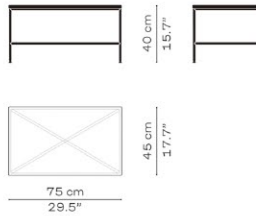

PLANNER™ COFFEE TABLES プランナーコーヒーテーブル
PAUL MCCOBB 1952/2018

2023年1月

プランナーコーヒーテーブルは、6種類のサイズ、2種類の大理石（クリームまたはチャコール）のテーブルトップからお選びいただけます。
ベースはブラック粉体塗装仕上げのスチール製です。

モデル	仕様	大理石	H/L/W
MC300	円形コーヒーテーブル	大理石 粉体塗装仕上げベース	217,000 40/ø80
MC310	長方形コーヒーテーブル	大理石 粉体塗装仕上げベース	171,000 40/75/45
MC320	正方形コーヒーテーブル	大理石 粉体塗装仕上げベース	217,000 40/80/80
MC330	正方形コーヒーテーブル	大理石 粉体塗装仕上げベース	156,000 40/45/45
MC340	正方形コーヒーテーブル	大理石 粉体塗装仕上げベース	334,000 40/100/100
MC350	長方形コーヒーテーブル	大理石 粉体塗装仕上げベース	300,000 40/130/70

大理石 - サーフেসセレクション参照
クリーム(120), チャコール(220)

MC310