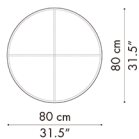

PLANNER™ COFFEE TABLES プランナーコーヒーテーブル

PAUL McCOBB 1953

プランナーコーヒーテーブルは、2種類の大理石のテーブルトップからお選びいただけます。
ベースのフレームはブラック粉体塗装仕上げのスチール製です。

モデル	仕様	大理石	H/L/B
MC300	円形コーヒーテーブル 大理石トップ 粉体塗装仕上げベース		40/80 cm
MC310	長方形コーヒーテーブル 大理石トップ 粉体塗装仕上げベース		40/75/45 cm
MC320	正方形コーヒーテーブル 大理石トップ 粉体塗装仕上げベース		40/80/80 cm

大理石 - サーフエスセクション参照

チャコール, クリーム