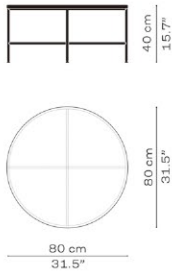

PLANNER™ COFFEE TABLES プランナーコーヒーテーブル
PAUL MCCOBB 1952/2018

2023年1月

プランナーコーヒーテーブルは、6種類のサイズ、2種類の大理石（クリームまたはチャコール）のテーブルトップからお選びいただけます。
ベースはブラック粉体塗装仕上げのスチール製です。

モデル	仕様	大理石	H/L/W
MC300	円形コーヒーテーブル	大理石 粉体塗装仕上げベース	217,000 40/ø80
MC310	長方形コーヒーテーブル	大理石 粉体塗装仕上げベース	171,000 40/75/45
MC320	正方形コーヒーテーブル	大理石 粉体塗装仕上げベース	217,000 40/80/80
MC330	正方形コーヒーテーブル	大理石 粉体塗装仕上げベース	156,000 40/45/45
MC340	正方形コーヒーテーブル	大理石 粉体塗装仕上げベース	334,000 40/100/100
MC350	長方形コーヒーテーブル	大理石 粉体塗装仕上げベース	300,000 40/130/70

大理石 - サーフেসセレクション参照
クリーム(120), チャコール(220)

MC300