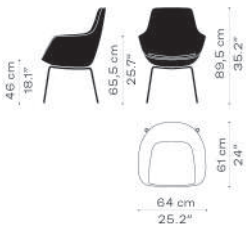

LITTLE GIRAFFE™ リトルジラフ
ARNE JACOBSEN 1959/2018

2026年1月

リトルジラフは幅広いバリエーションのファブリックおよびレザーの張り地を持つチェアです。
ファブリックは固定式の張り地と取り外し可能なカバーからお選びいただけます。
座面とバックレストはポリウレタンフォーム製で内部にはスチール製のフレームが組み込まれています。
ベースはスチールパイプ製の4本脚またはアルミ製キャスター付き5スター回転ベースです。

モデル	仕様	クリスチャンハウン	カテゴリー 1	カテゴリー 2	カテゴリー 3	カテゴリー 4	カテゴリー 5
3201	チェア 張り地固定式 シートの高さ46cm 4本脚 クロームまたはブラック粉体塗装仕上げスチールベース	178,800	188,800	202,800	318,800	349,800	379,800
3201R	チェア カバー取り外し可能 シートの高さ46cm 4本脚 クロームまたはブラック粉体塗装仕上げスチールベース	202,800	213,800	228,800			
3211	チェア 張り地固定式 シート高さ調整機能 (43~54cm) 回転機能 サテン仕上げまたはブラック粉体塗装仕上げキャスター付き5スターアルミベース	178,800	188,800	202,800	318,800	349,800	379,800
3211R	チェア カバー取り外し可能 シート高さ調整機能 (43~54cm) 回転機能 サテン仕上げまたはブラック粉体塗装仕上げキャスター付き5スターアルミベース	202,800	218,800	228,800			
32C	交換用カバー ファブリックのみ	53,800	56,800	64,800			
3212	チェア 張り地固定式 シート高さ固定式ベース 4スターベース	184,800	195,800	205,800	318,800	349,800	379,800
3212R	チェア カバー取り外し可能 シート高さ固定式ベース 4スターベース	205,800	215,800	225,800			

カテゴリー 1: CANVAS, CAPTURE, FAME, REMIX, RE-WOOL, TECHNICOLOR, TONUS
カテゴリー 2: ACCA, CIFRADO, CLAY, FIORD, HALLINGDAL, KARAKORUM, MOSS, STEELCUT, STEELCUT TRIO, SUNNIVA, VANIR, VIDAR
カテゴリー 3: オーラ, エssenシャル, FUSE, MAMMUTH, VOULEZ-VOUS
カテゴリー 4: ヘイズ
カテゴリー 5: グレース, ナチュラル

ベース バリエーション
3201, 3201R: ブラック, クローム仕上げ
3211, 3211R, 3212, 3212R: ブラック, サテン仕上げ

オプション

仕様	価格
ダブルハードキャスター (柔らかいフロア向け) ストッパーなし / ストッパー付き	-
ダブルソフトキャスター (硬いフロア向け) ストッパーなし / ストッパー付き	-

3201 / 3201R