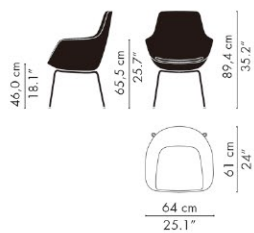

LITTLE GIRAFFE™ リトルジラフ
ARNE JACOBSEN 1959/2018

2023年1月

リトルジラフは幅広いバリエーションのファブリックおよびレザーの張り地を持つチェアです。
ファブリックは固定式の張り地と取り外し可能なカバーからお選びいただけます。
座面とバックレストはポリウレタンフォーム製で内部にはスチール製のフレームが組み込まれています。
ベースはスチールパイプ製の4本脚またはアルミ製キャスター付き5スター回転ベースです。

モデル	仕様	クリスチャンハウン	カテゴリー 1	カテゴリー 2	カテゴリー 3	カテゴリー 4	カテゴリー 5
3201	チェア 張り地固定式 シートの高さ46cm 4本脚 クロームまたはブラック粉体塗装仕上げスチールベース	163,000	171,000	194,000	285,000	354,000	422,000
3201R	チェア カバー取り外し可能 シートの高さ46cm 4本脚 クロームまたはブラック粉体塗装仕上げスチールベース	179,000	188,000	213,000			
3211	チェア 張り地固定式 シート高さ調整機能 (43~54cm) 回転機能 サテン仕上げまたはブラック粉体塗装仕上げキャスター付き5スターアルミベース	195,000	205,000	228,000	319,000	388,000	456,000
3211R	チェア カバー取り外し可能 シート高さ調整機能 (43~54cm) 回転機能 サテン仕上げまたはブラック粉体塗装仕上げキャスター付き5スターアルミベース	215,000	226,000	251,000			
32C	交換用カバー ファブリックのみ	48,000	50,000	57,000			

カテゴリー1: CANVAS, CAPTURE, DIABLO, FAME, REMIX, TONUS
カテゴリー2: DIVINA, DIVINA MELANGE, DIVINA MD, FIORD, HALLINGDAL, RE-WOOL, STEELCUT, STEELCUT TRIO, SUNNIVA
カテゴリー3: COMFORT (3201 & 3211), エssenシャル
カテゴリー4: オーラ
カテゴリー5: グレース, エンブレイス, ラスティック, ナチュラル

ベースバリエーション
4本脚ベース: ブラック(190), クローム仕上げ
回転ベース: ブラック(190), サテン仕上げ

オプション

仕様	価格
ストッパーなしダブルハードキャスター (柔らかいフロア向け)	-
ストッパーなしダブルソフトキャスター (硬いフロア向け)	-
ストッパー付きダブルハードキャスター (柔らかいフロア向け)	-
ストッパー付きダブルソフトキャスター (硬いフロア向け)	-

3201