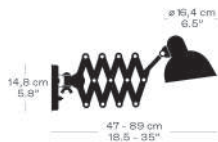

ウォールランプ 6718-W