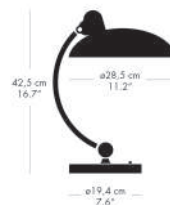

テーブルランプ 6631-T LUXUS