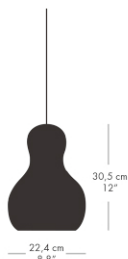

カラバッシュはその内部から表面に至るまで、卓越したクラフトマンシップによってつくりだされます。
ひょうたんからインスピレーションを得てデザインされた有機的なフォルムが特徴的なペンダントランプのコレクションです。

ペンダントランプ

| モデル | カラー | コード長 (cm) | コード仕様 | 適合ランプ | フランジカバーカラー | 品番 | |
|-----|---------------|-------------|--------------|----------------------------------|------------|----------|--------|
| P1 | ゴールド | 150/全長171 | ブラック, テキスタイル | E26 白熱電球 40W/ 適合LED電球 40W相当 | ブラック | 74709774 | 38,000 |
| P1 | シルバー | 150/全長171 | ブラック, テキスタイル | E26 白熱電球 40W/ 適合LED電球 40W相当 | ブラック | 74709672 | 38,000 |
| P1 | グレーメテオ (マット) | 150/全長171 | ブラック, テキスタイル | E26 白熱電球 40W/ 適合LED電球 40W相当 | ブラック | 84721072 | 38,000 |
| P1 | ブラックメテオ (マット) | 150/全長171 | ブラック, テキスタイル | E26 白熱電球 40W/ 適合LED電球 40W相当 | ブラック | 84720908 | 38,000 |
| P2 | ゴールド | 150/全長180.5 | ブラック, テキスタイル | E26 白熱電球 60W/ 適合LED電球 60W相当 | ブラック | 74710074 | 55,000 |
| P2 | シルバー | 150/全長180.5 | ブラック, テキスタイル | E26 白熱電球 60W/ 適合LED電球 60W相当 | ブラック | 74709972 | 55,000 |
| P2 | グレーメテオ (マット) | 150/全長180.5 | ブラック, テキスタイル | E26 白熱電球 60W/ 適合LED電球 60W相当 | ブラック | 84721372 | 55,000 |
| P2 | ブラックメテオ (マット) | 150/全長180.5 | ブラック, テキスタイル | E26 白熱電球 60W/ 適合LED電球 60W相当 | ブラック | 84721208 | 55,000 |
| P3 | シルバー | 150/全長198.4 | ブラック, テキスタイル | E26 白熱電球 100W/ 適合LED電球 100W相当 | ブラック | 74710272 | 97,000 |

ペンダントランプ P1

ペンダントランプ P2

ペンダントランプ P3