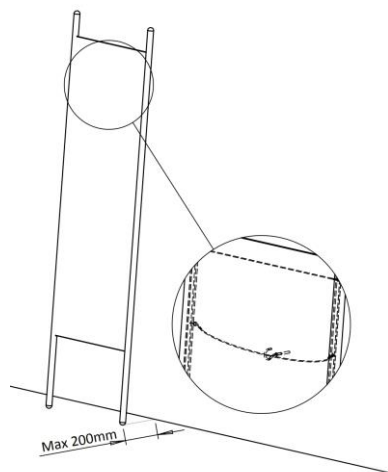

GEORG

INDOOR

ジョージは、北欧の繊細さと日本のミニマリズムの温かな融合から生まれた、機能的な家具とアクセサリ小物のコレクションです。このコレクションの製品は、すべてFSC認証取得済みのオークを使用しています。

Georg Mirror ジョージミラー

Oak / Mirror Item no. S1930303 70,000円

Oak / Black Item no. S1930314 74,000円

WxDxH: 55x3x190 cm

*転倒防止金具付き（下記画像参照）