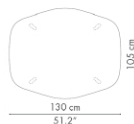

アナログテーブルのテーブルトップのサイズは3種類、仕上げはホワイトラミネート、オーク、ウォルナットです。ベースは4本脚のウッドレグで、ブラックラッカー仕上げのオーク、オーク、ウォルナットです。それぞれの脚はホワイトまたはブラック塗装のアルミニウム製トランペット型接合部でトップに接続されています。テーブルトップの裏面はトランペットパーツと同色のラッカー仕上げです。

モデル	仕様	ナチュラルウッド:		H/L/W
		ラミネート: ホワイト	オーク, ウォルナット	
JH43	テーブル ラミネートまたはナチュラルウッド 無垢材ベース	199,000	231,000	72/130/105
JH63	テーブル ラミネートまたはナチュラルウッド 無垢材ベース	231,000	294,000	72/185/105
JH83	テーブル ラミネートまたはナチュラルウッド 無垢材ベース	284,000	367,000	72/245/105

カラー - サーフエスセクション参照	ベース: ブラックトランペット/ブラックラッカーオーク	ベース: ホワイトトランペット/オーク	ベース: ブラックトランペット/ウォルナット
テーブルトップ: ホワイト (122)		•	
テーブルトップ: オーク (74)		•	
テーブルトップ: ウォルナット (84)	•		•

JH43

105 X 130 cm | 66 cm

JH63

105 X 185 cm | 117 cm

JH83

105 X 245 cm | 177 cm