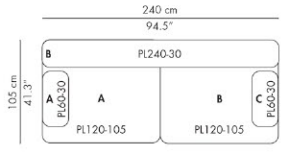

PL210-1

PL210-2

PL210-3

PL210-4

PL240-5

PL75-105

PL90-105