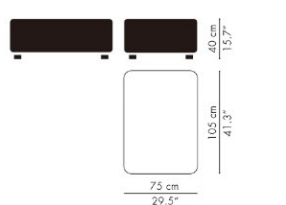

PL75-30

PL90-105