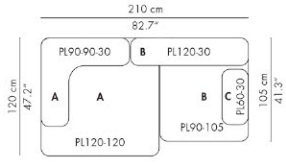

PL240-1

PL210-1

PL210-2