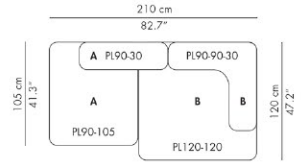

PL210-1

PL210-2

PL210-3

PL210-4

PL240-4

PL75-105

PL90-105