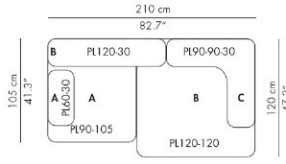

PL240-2

PL210-3