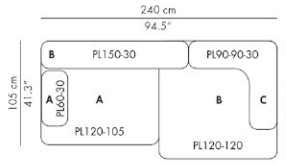

PL210-1

PL210-2

PL210-3

PL210-4

PL270-1

PL75-105

PL90-105