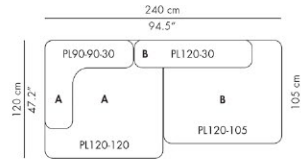

PL210-1

PL210-2

PL210-3

PL210-4

PL300-1

PL75-105

PL90-105