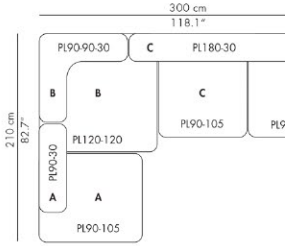

PL210-1

PL210-2

PL210-3

PL210-4

PL75-105

PL90-105

PL120-105