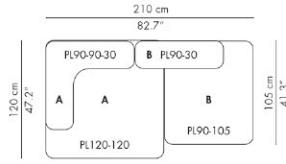

PL240-3

PL210-4