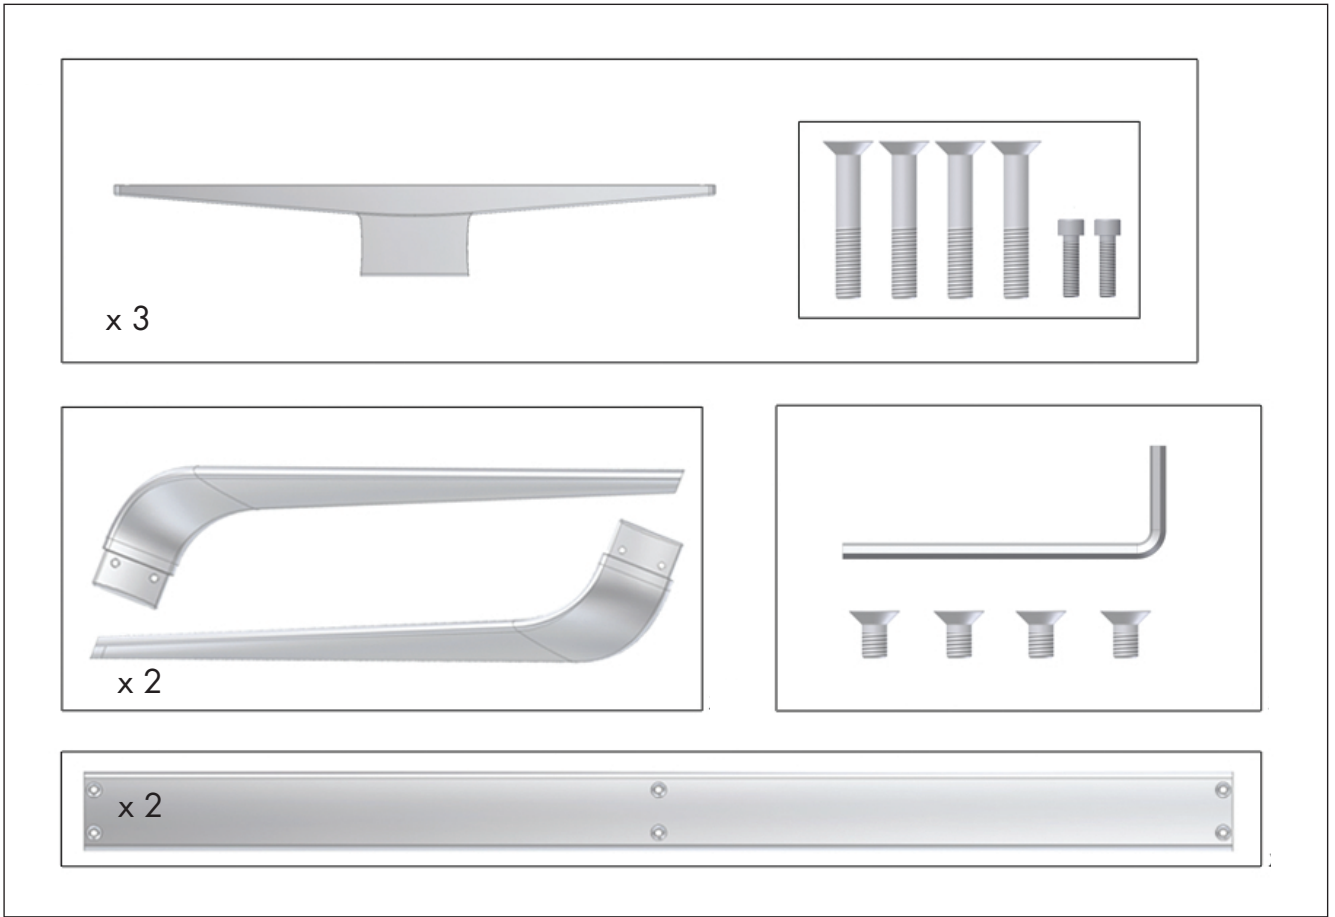

T-NO. 1™ - INDIVIDUAL TABLES  
TODD BRACHER

T-NO. 1™ - INDIVIDUAL TABLES  
TODD BRACHER

# T-NO. 1™ - INDIVIDUAL TABLES

TODD BRACHER

---

T-NO. 1™ - INDIVIDUAL TABLES  
TODD BRACHER

All tables

Veneer tables

See more products and inspiration  
[Fritzhanzen.com](http://Fritzhanzen.com)

REPUBLIC OF **Fritz Hansen**®

T-NO. 1™ - INDIVIDUAL TABLES  
MOUNTING VENEER TABLE TOPS  
TODD BRACHER